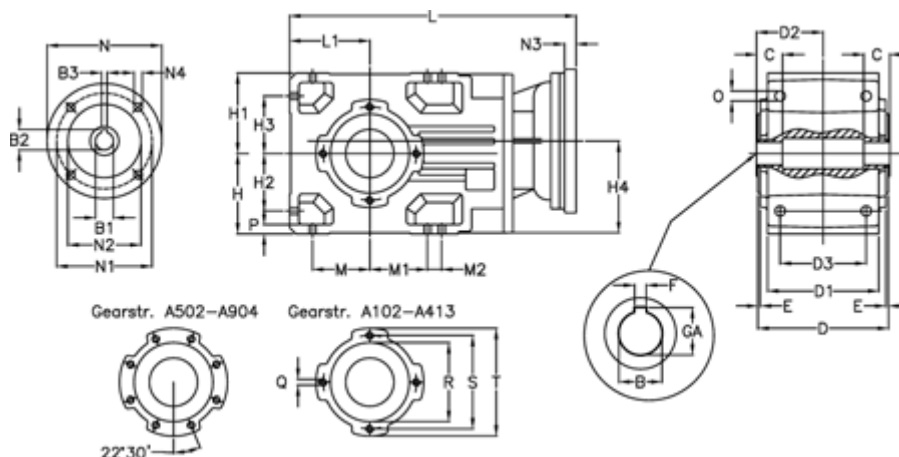

Varenummer: 29600302653220

Beskrivelse: Keglehjulsgear A302UH35-26,5-P63B5

## Mål

B	= 35	D2 = 80.0	H3 = 63.0	N1 = 115	S = 115
B1	= 11	D3 = 95	H4 = 108.5	N2 = 95	T = 140
B2	= 12.8	E = 3.0	L = 333.0	N3 = 0	
B3	= 4	F = 10	L1 = 90	N4 = M8x19	
Betegnelse	= A302UH35-xx-P63 B5	GA = 38.3	M = 63.0	O = 12.0	
C	= 25	H = 90	M1 = 63.0	P = 11	
D	= 156	H1 = 90	M2 = 22	Q = M8x15	
D1	= 130	H2 = 63.0	N = 140	R = 95	